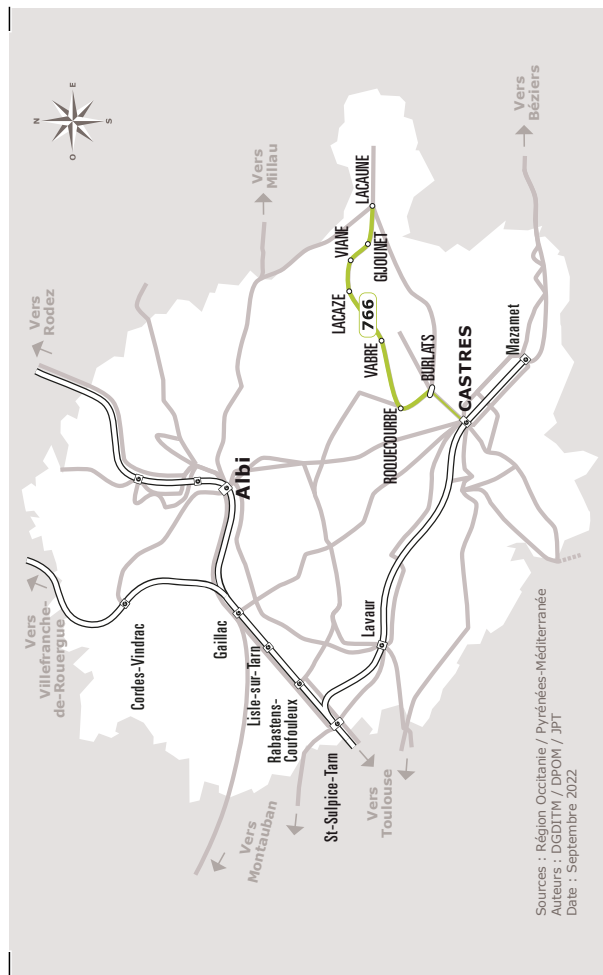

☺ Point d'arrêt accessible

☻ Arrêt de prise en charge ou dépose de vélo en soute

Le vélo pliable est considéré comme un bagage et sera accepté à tous les arrêts.

Navettes aux horaires scolaires depuis la Gare routière de Castres vers Sizaire – Les cèdres – Desplats – Jean Monnet et La Borde basse.

Sources : Région Occitanie / Pyrénées-Méditerranée
Auteurs : DGDITM / DPOW / JPT
Date : Septembre 2022

ANNÉE 2022 - 2023
Du 1/09/2022 au 31/08/2023

Tarn

766

Ligne 766

Castres > Vabres
> Lacaune